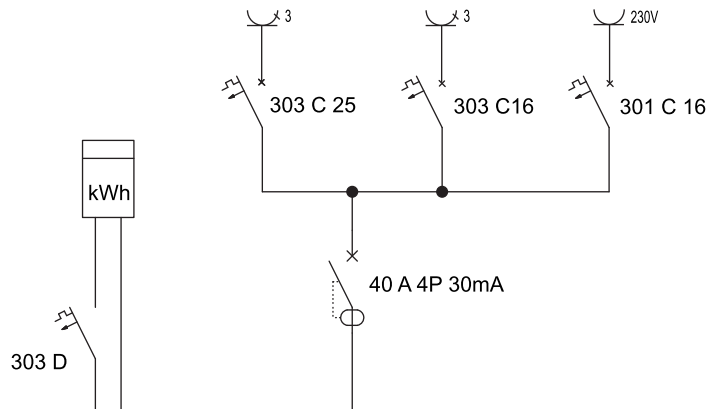

# Rozdzielnia Budowlana Typ-2

nr artykułu : 100 02

## Parametry:

- prąd znamionowy 63A
- napięcie znamionowe 400V
- klasa ochronności - II
- stopień ochrony IP44