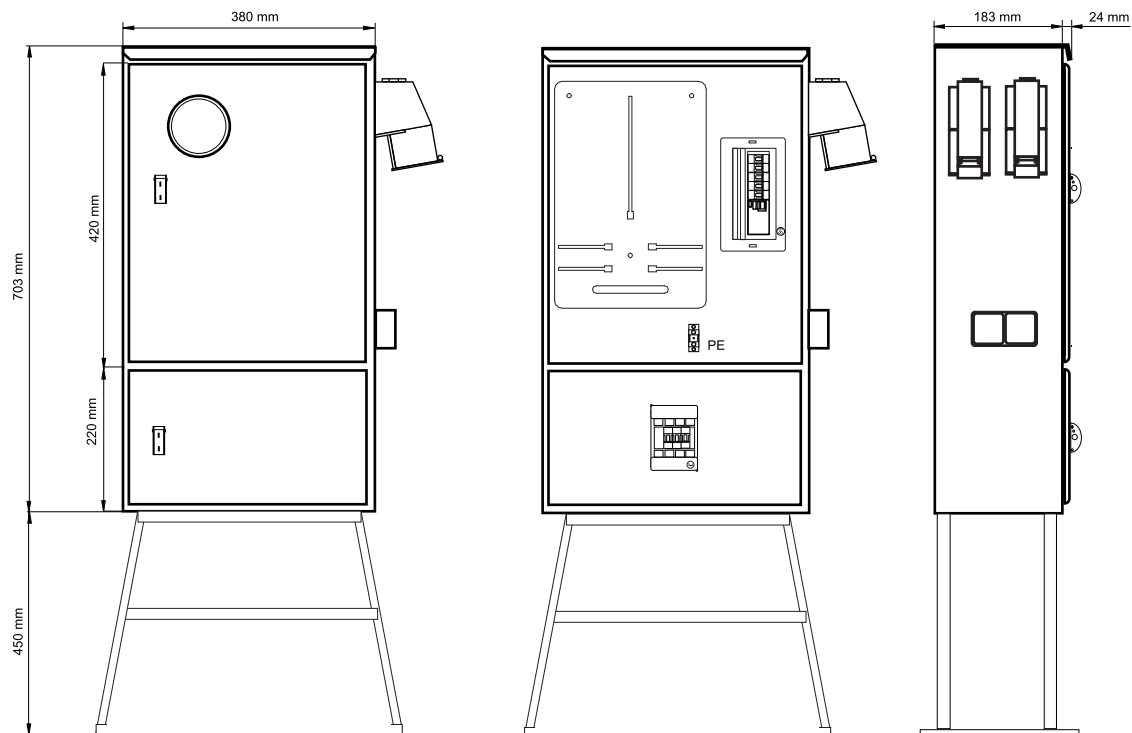

mgr inż. Władysław Moczydłowski

ELEKTRO-HIT

02-281 Warszawa
ul. Muncypalna 28
tel. (0 22) 66 88 500
(0 22) 824 28 75
fax (0 22) 824 08 34