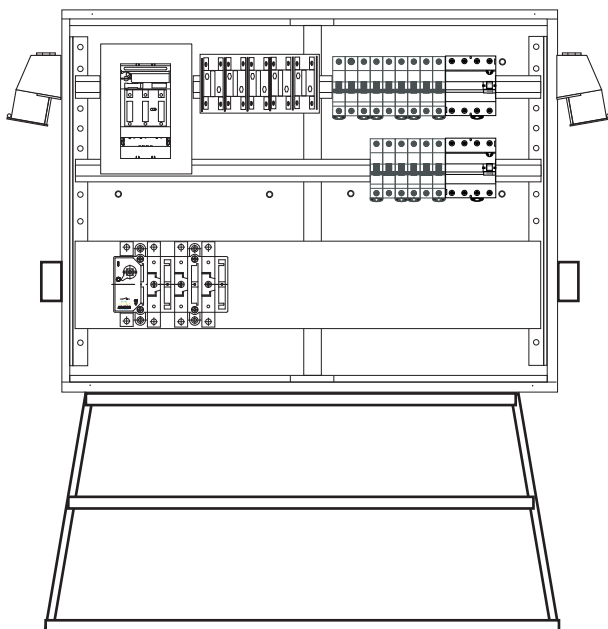

Rozdzielnia Budowlana Typ-3

nr artykułu : 100 03

Parametry:

- prąd znamionowy 63A
- napięcie znamionowe 400V
- klasa ochronności - II
- stopień ochrony IP44

Wyposażenie:

- rozłącznik główny 63A
- wyłącznik różnicowo-prądowy
- wyłączniki nadmiarowo prądowe
- gniazda 3P+N+PE 16 i 32 A
- gniazdo 1P+N+PE 16A