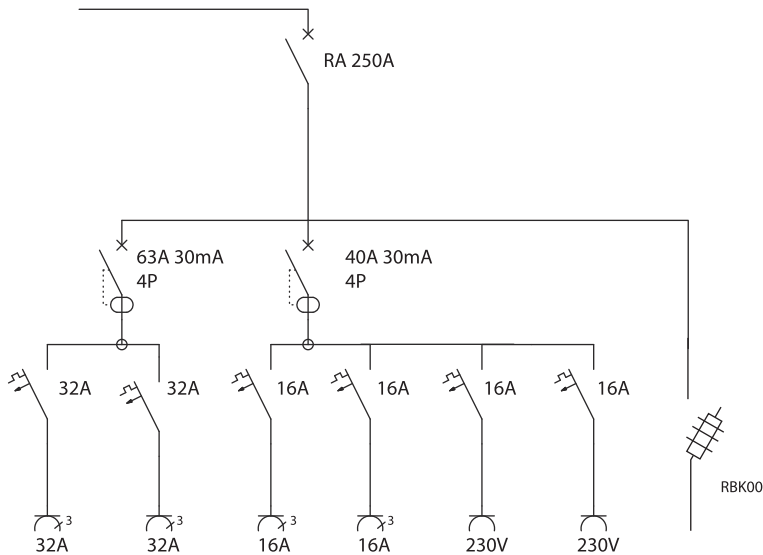

Rozdzielnia Budowlana Typ-3

nr artykułu : 100 03

Parametry:

- prąd znamionowy 63A
- napięcie znamionowe 400V
- klasa ochronności - II
- stopień ochrony IP44

Wyposażenie:

- rozłącznik główny 63A
- wyłącznik różnicowo-prądowy
- wyłączniki nadmiarowo prądowe
- gniazda 3P+N+PE 16 i 32 A
- gniazdo 1P+N+PE 16A