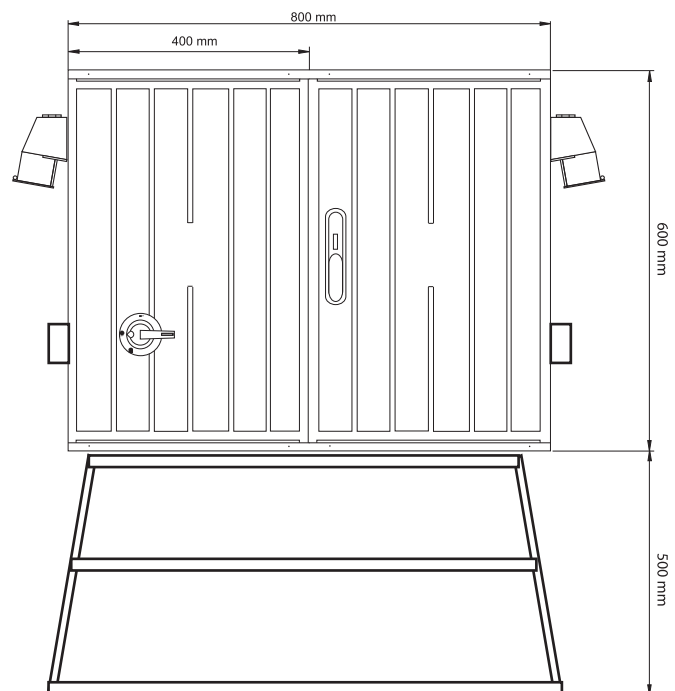

Rozdzielnia Budowlana Typ-3

nr artykułu : 100 03

Parametry:

- prąd znamionowy 63A
- napięcie znamionowe 400V
- klasa ochronności - II
- stopień ochrony IP44

Wyposażenie:

- rozłącznik główny 63A
- wyłącznik różnicowo-prądowy
- wyłączniki nadmiarowo prądowe
- gniazda 3P+N+PE 16 i 32 A
- gniazdo 1P+N+PE 16A