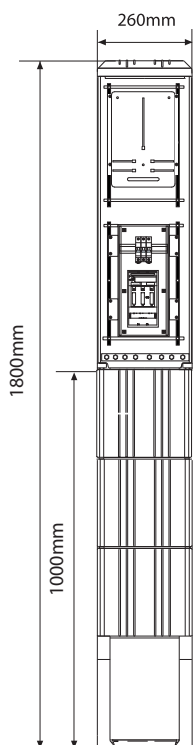

Rozdzielnia Licznikowa ZPUE 1xTL RWE

nr artykułu : 100 51

Parametry:

- prąd znamionowy 63A
- napięcie znamionowe 400V
- klasa ochronności - II
- stopień ochrony IP44

Wyposażenie:

- rozłącznik RBK00
- wyłącznik nadmiarowo prądowy
- tablica licznikowa 3f
- odgałęźnik LZG 5x35/16