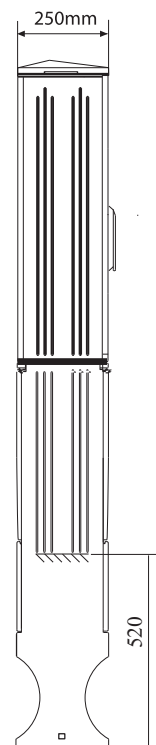

Rozdzielnia Licznikowa ZPUE 1xTL RWE

nr artykułu : 100 51

Parametry:

- prąd znamionowy 63A
- napięcie znamionowe 400V
- klasa ochronności - II
- stopień ochrony IP44

Wyposażenie:

- rozłącznik RBK00
- wyłącznik nadmiarowo prądowy
- tablica licznikowa 3f
- odgałęźnik LZG 5x35/16