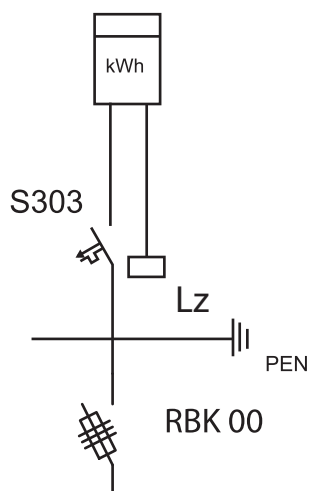

Rozdzielnia Licznikowa ZPUE 1xTL RWE

nr artykułu : 100 51

Parametry:

- prąd znamionowy 63A
- napięcie znamionowe 400V
- klasa ochronności - II
- stopień ochrony IP44

Wyposażenie:

- rozłącznik RBK00
- wyłącznik nadmiarowo prądowy
- tablica licznikowa 3f
- odgałęźnik LZG 5x35/16