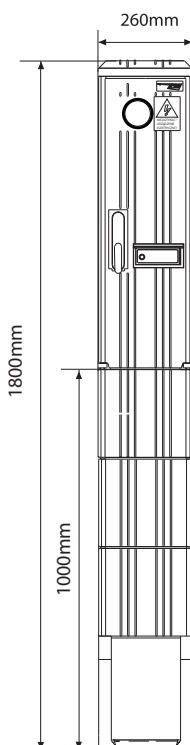

Rozdzielnia Licznikowa ZPUE 1xTL RWE

nr artykułu : 100 51

Parametry:

- prąd znamionowy 63A
- napięcie znamionowe 400V
- klasa ochronności - II
- stopień ochrony IP44

Wyposażenie:

- rozłącznik RBK00
- wyłącznik nadmiarowo prądowy
- tablica licznikowa 3f
- odgałęźnik LZG 5x35/16