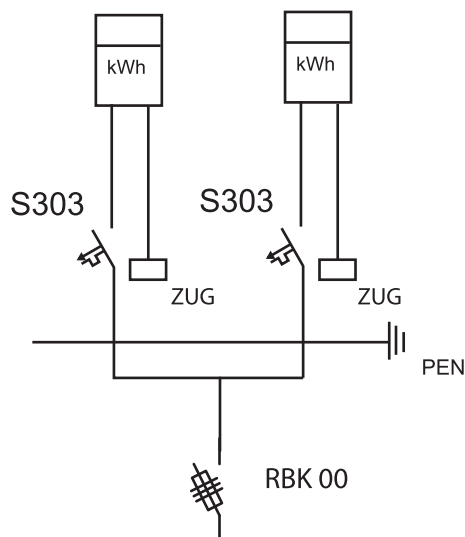

Rozdzielnia Licznikowa ZPUE 2XTL RWE

nr artykułu : 100 52

Parametry:

- prąd znamionowy 63A
- napięcie znamionowe 400V
- klasa ochronności - II
- stopień ochrony IP44

Wyposażenie:

- rozłącznik RBK00
- wyłącznik nadmiarowo prądowy
- tablica licznikowa 3f
- odgałęźnik LZG 5x35/16