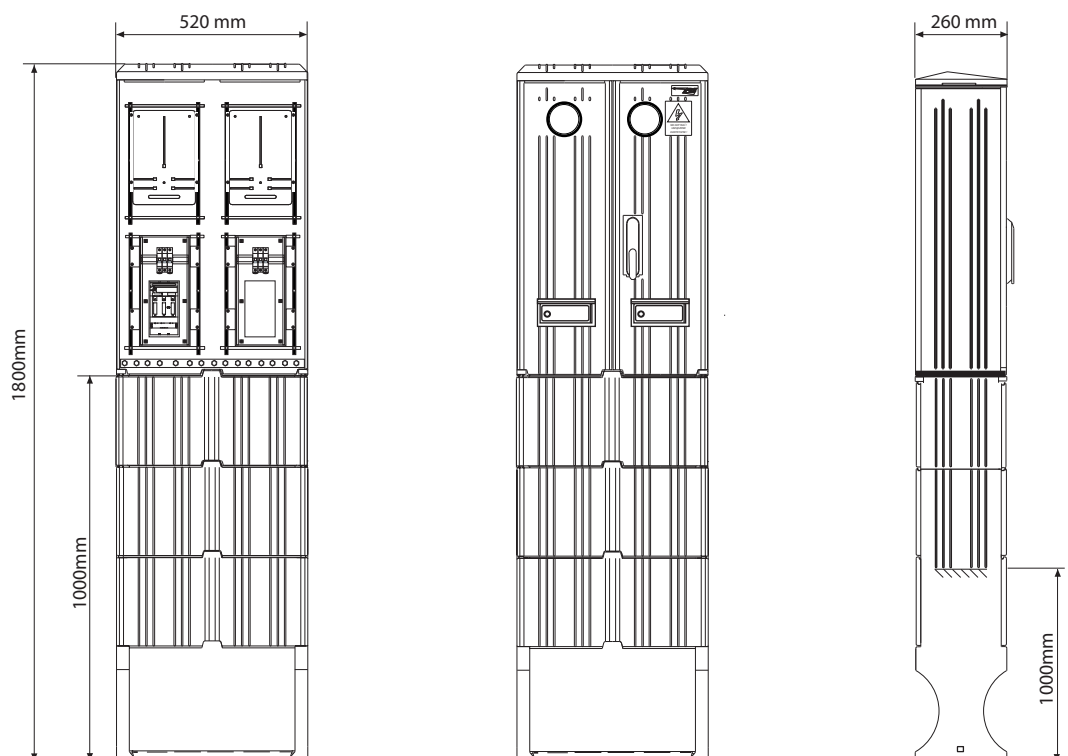

Rozdzielnia Licznikowa ZPUE 2XTL RWE

nr artykułu : 100 52

Parametry:

- prąd znamionowy 63A
- napięcie znamionowe 400V
- klasa ochronności - II
- stopień ochrony IP44

Wyposażenie:

- rozłącznik RBK00
- wyłącznik nadmiarowo prądowy
- tablica licznikowa 3f
- odgałęźnik LZG 5x35/16