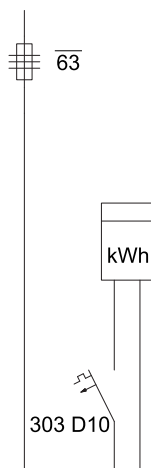

Rozdzielnia Licznikowa linii napowietrznej RWE

nr artykułu : 100 55

Parametry:

- prąd znamionowy 63A
- napięcie znamionowe 400V
- klasa ochronności - II
- stopień ochrony IP44

Wyposażenie:

- gniazdo Bi ENZ 63/3
- wyłącznik nadmiarowo prądowy
- tablica 3-f
- zaciski N i PE