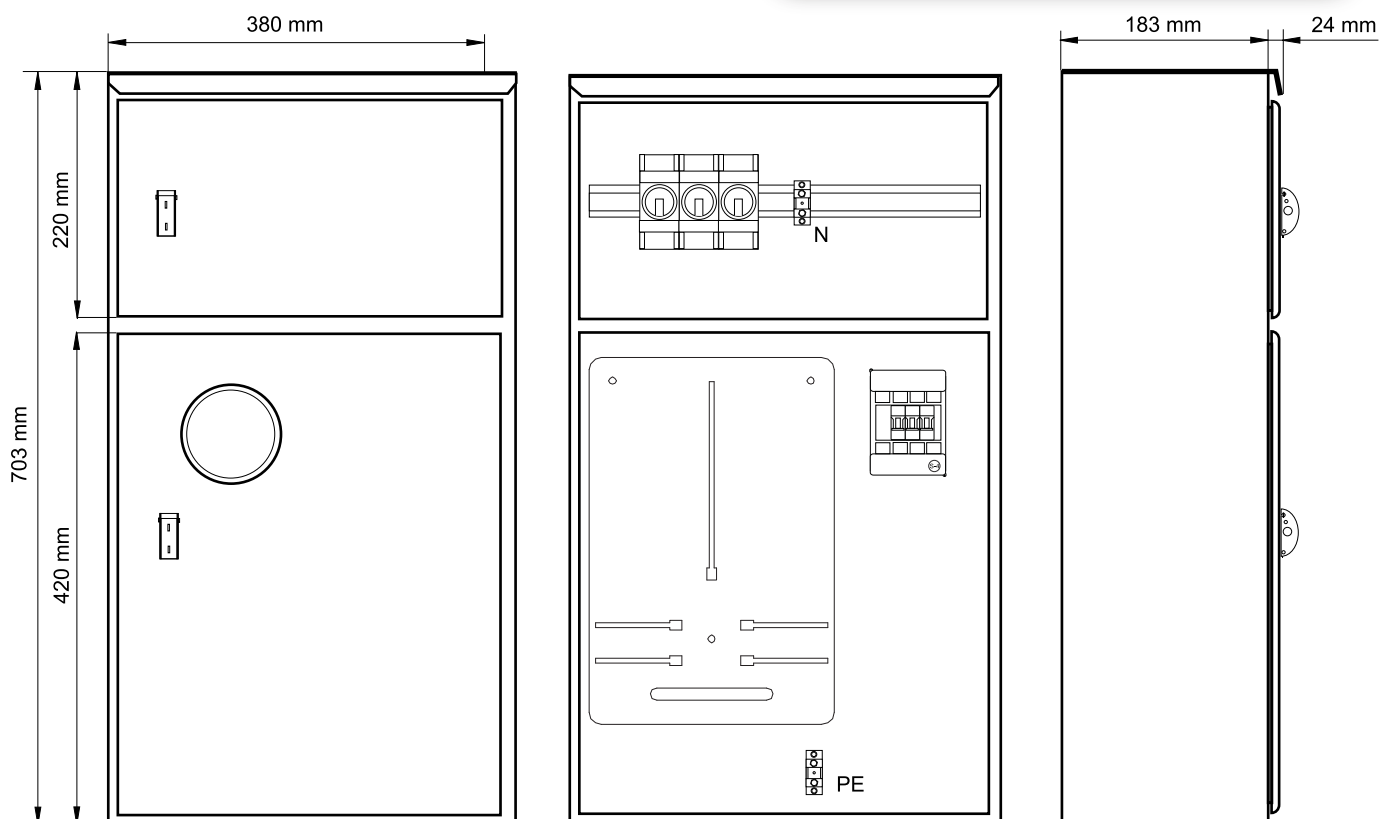

Rozdzielnia Licznikowa linii napowietrznej RWE

nr artykułu : 100 55

Parametry:

- prąd znamionowy 63A
- napięcie znamionowe 400V
- klasa ochronności - II
- stopień ochrony IP44

Wyposażenie:

- gniazdo Bi ENZ 63/3
- wyłącznik nadmiarowo prądowy
- tablica 3-f
- zaciski N i PE